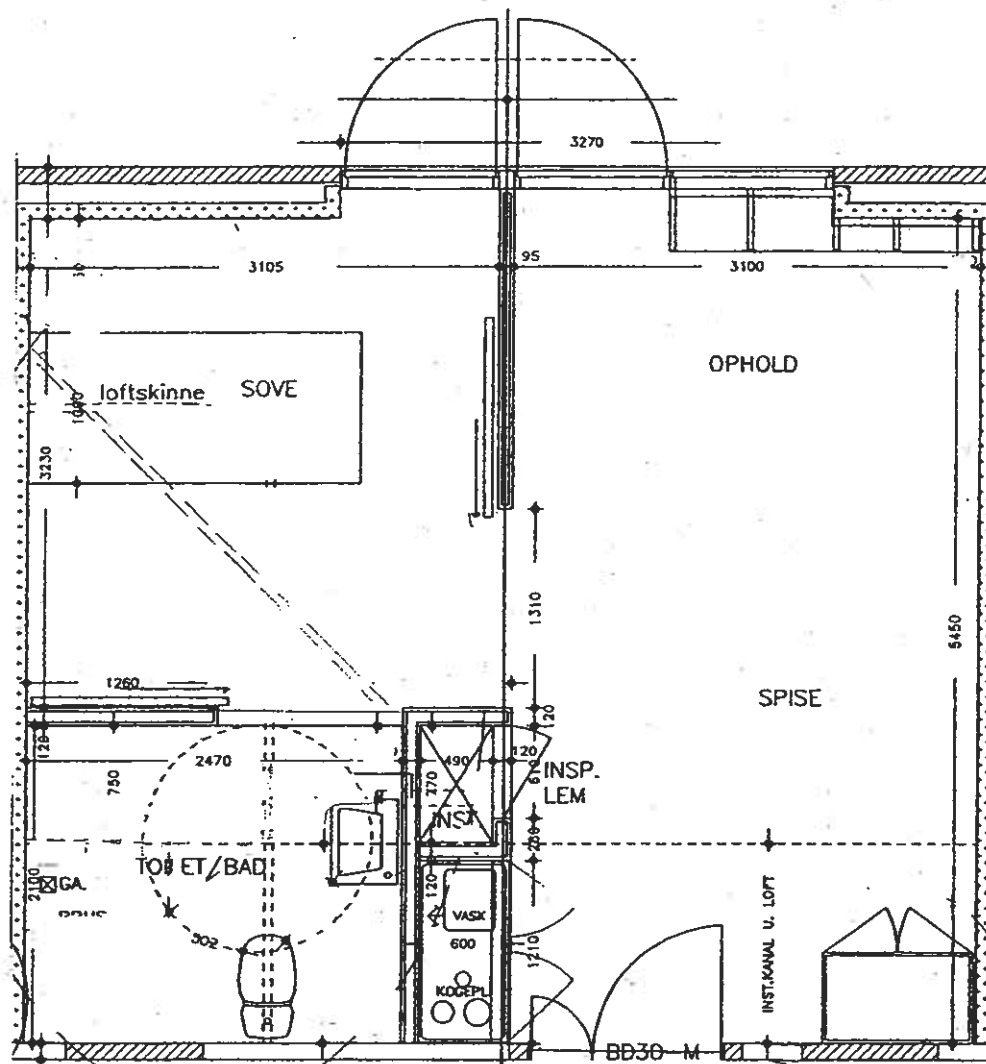

Grønnegården Langrode nr. 11.01.

Lejlighed type 4, Bruttoareal i alt 60,63 m²

Plan 1:50

Højde til loft ca. 2,60 under installationskanal ca. 245 cm.

Lejligheden indeholder følgende rum og inventar:

Stue / køkken	17,63 m ²	Dobbelt garderobereskab m. hvide låger Skab for installationer m. hvid låge Køkken, hvide låger, rustfri bordplade med rustfri stålvaske Indbygget køleskab med 110 liter køl 2 stk. indbygge kogeplader Aftræk via ventil i loft
Soveværelse	10,03 m ²	Fast loftsskinne for elektrisk personløft
Toilet / bad	5,19 m ²	Toilet Gustavberg model Håndvask Gustavberg Bruseternostat med 2 m slange Spejl og håndklædeholder, papirholder. Loftslampe Solar Light 2x9w TC væglampe Solar Minda 1x18W T Rumdækkende loftskinne for elektrisk personløft